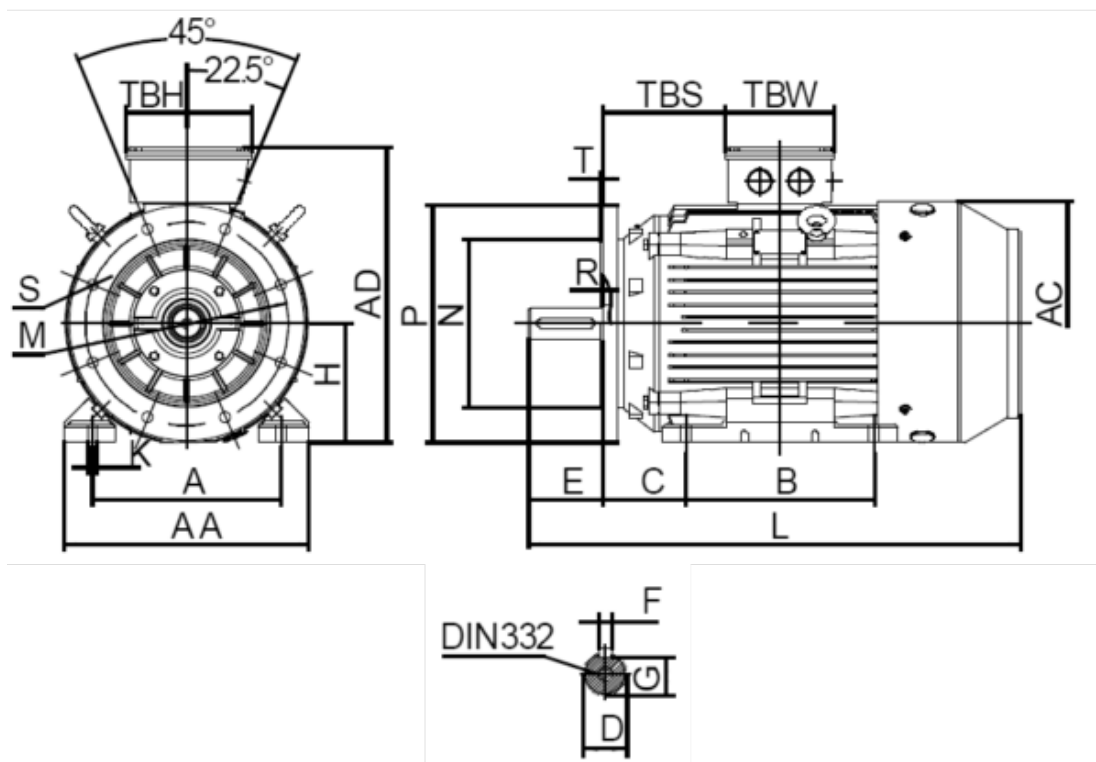

Varenummer: 25030750042701
 Beskrivelse: Kleedrive T3C 250M2-4 75.0KW 1400 o/min
 3x400/690V 50HZ IP55 B35 Eff=95%

Mål

A = 406	F = 18	TBW = 218
AA = 484	G = 53	
AC = Ø506	H = 250	
AD = 616	HD = 366	
B = 349	K = Ø24	
C = 168	L = 915	
D = Ø60	TBH = 260	
E = 140	TBS = 233	